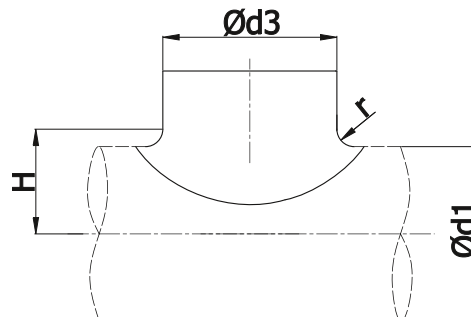

Dimensions

Descriptif

PS - piquage express embouti à profil caréné de raccord sans joint.

Exemple de désignation

Code produit :

PS - aaa - bbb

Type _____

∅Ed _____

∅Ed _____

∅ ₁ / ∅ _{d3} nom [mm]	gamme de diamètres d / ∅ ₁ nom [mm]	r [mm]	H [mm]	pois s [kg]
80-80		1	50	0,1
100-	100 - 112	0	60	0,1
80	112 - 125 -	1	72	0,1
125-	140 150 - 160	0	90	0,1
80	180 - 200	1	11	0,1
160-	224 - 250 - 280	0	0	0,1
80	300 - 315	1	13	0,1
1200	100	0		0,2
125-100	112 - 125 - 140	1	5	0,2
1250	100	0	62	0,2
200-100	180 - 200	1	74	0,2
250-100	224 - 250		92	0,2
315-100	280 - 300 - 315 - 355	0	11	0,2
500-100	400 - 450 - 500 - 560	1	2	0,2
125-125			13	0,3
160-125	140 - 150 - 160	2	7	0,3
200-125	180 - 200	1	16	0,3
250-125	224 - 250	2	9	0,2
315-125	280 - 300 - 315 - 355	1	26	0,2
500-125	400 - 450 - 500 - 560	2	2	0,3
200-150	180 - 200	1	74	0,3
250-150	224 - 250	2	9	0,2
315-150	280 - 300 - 315 - 355	1	26	0,2
500-150	400 - 450 - 500 - 560	2	2	0,3
		1	13	
		2		
		1	7	
		2	16	
		1	9	
		2	26	

Dimensions

\varnothing 1 \varnothing d3 nom [mm]	gamme de diamètres d \varnothing 1nom [mm]	r [mm]	H [mm]	poids [kg]
160-160		1	96	0,4
200-160	180 - 200	6	11	0,4
250-160	224 - 250	1	6	0,4
315-160	280 - 300 - 315	6	14	0,3
400-160	355 - 400	1	1	0,3
500-160	450 - 500 - 560	6	17	0,3
200-200		1	3	0,5
250-200	224 - 250	6	21	0,5
315-200	280 - 300 - 315	1	6	0,5
400-200	355 - 400	6	26	0,5
500-200	450 - 500 - 560	1	6	0,5
250-250		6	12	0,7
315-250	280 - 300 - 315	2	0	0,7
400-250	355 - 400	0	14	0,7
315-315		2	5	0,7
355-315	315 - 355 - 400	0	17	0,7
400-315	355 - 400 - 450	2	7	0,8
450-315	400 - 450 - 500	0	22	0,8
		2	0	
		0	27	
		2	0	
		0	14	
		2	5	
		0	17	
		2	7	
		0	22	
		2	0	
		0	17	
		2	7	
		0	19	
		2	7	
		0	22	
		2	0	
		0	24	
		2	5	
		0		